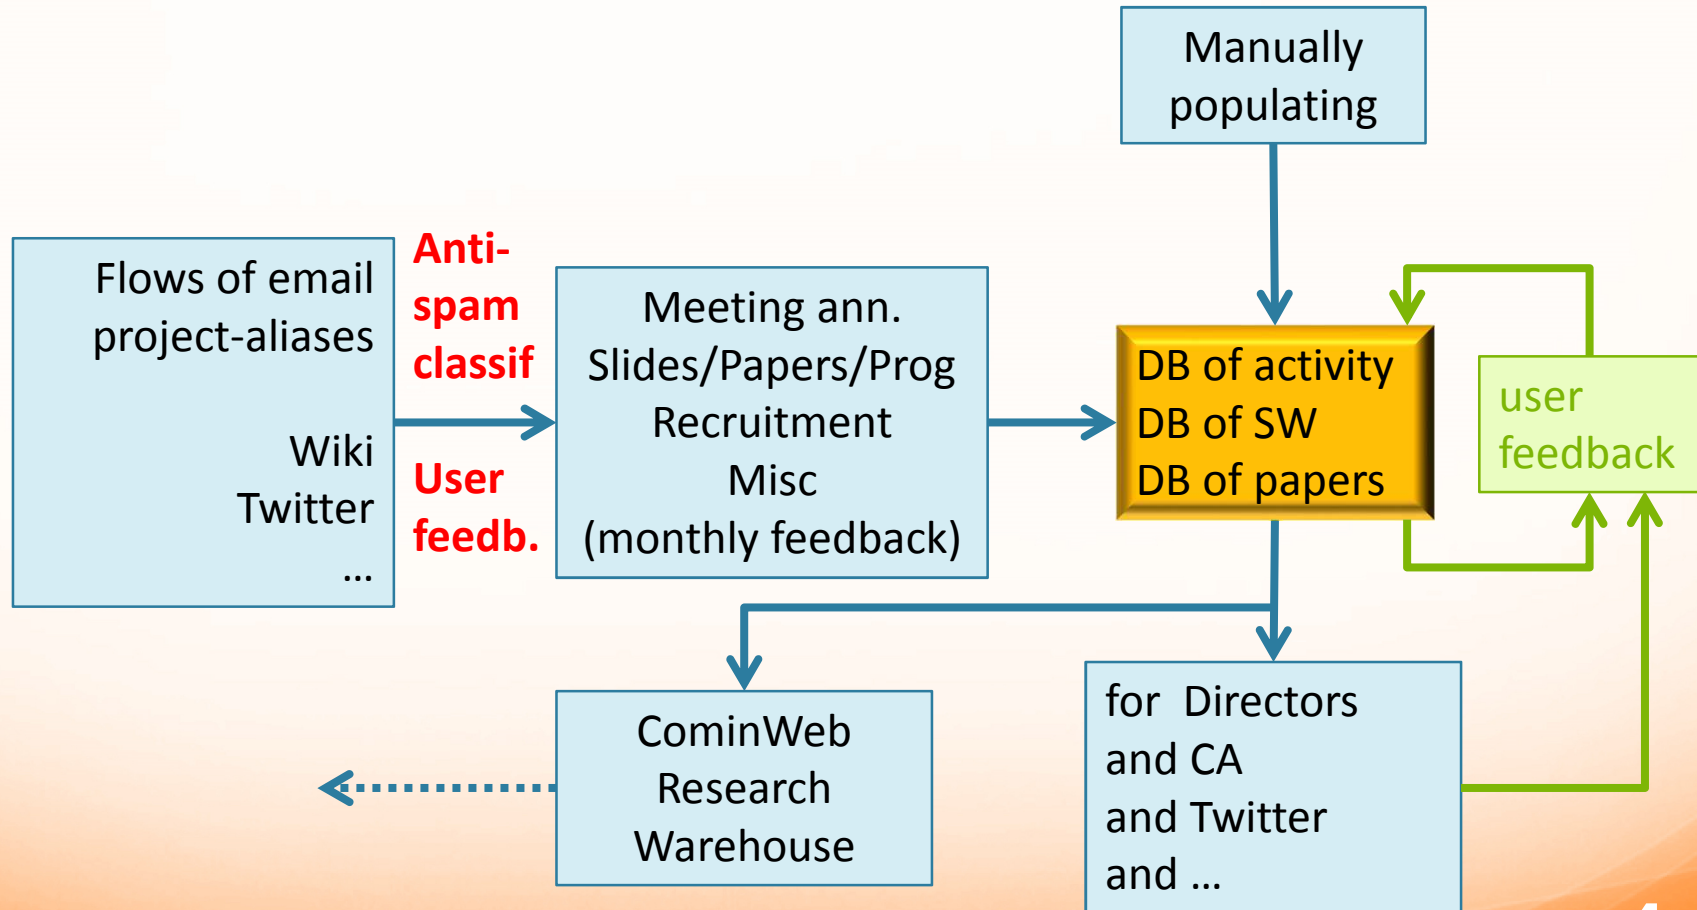

CominLabs

The logo graphic consists of several concentric, semi-circular lines that resemble a signal or a stylized 'L' shape. The lines are primarily grey, with two prominent orange lines that stand out. The lines are arranged in a way that they appear to emanate from a central point and spread outwards.

CominWeb

5 février 2015

William Dedzoe, Bertrand Le Marouille, Albert Benveniste

Site Web CominLabs

- Partie publique: classique
 - Le site est le seul rapport d'activité pour les projets
- Sites privés pour chaque projet avec services collaboratifs classiques
 - Forum, wiki
 - Entrepôt de données, etc
- L'ensemble forme CominWeb, une plateforme collaborative au-dessus de Liferay
- **Services avancés**

CominWeb research warehouse: competencies

CominWeb activity monitor

Difficultés

- Collecte des données
 - BD biblio pour tous les permanents de CominLabs (dans ou hors projet)
 - Flux d'information des projets (mail, ou...)
- Adéquation aux usages: surtout pour les flux d'information
- Qualité des algorithmes de big data sur de la recherche sémantique
- Comment impliquer l'utilisateur dans son dialogue avec l'outil?