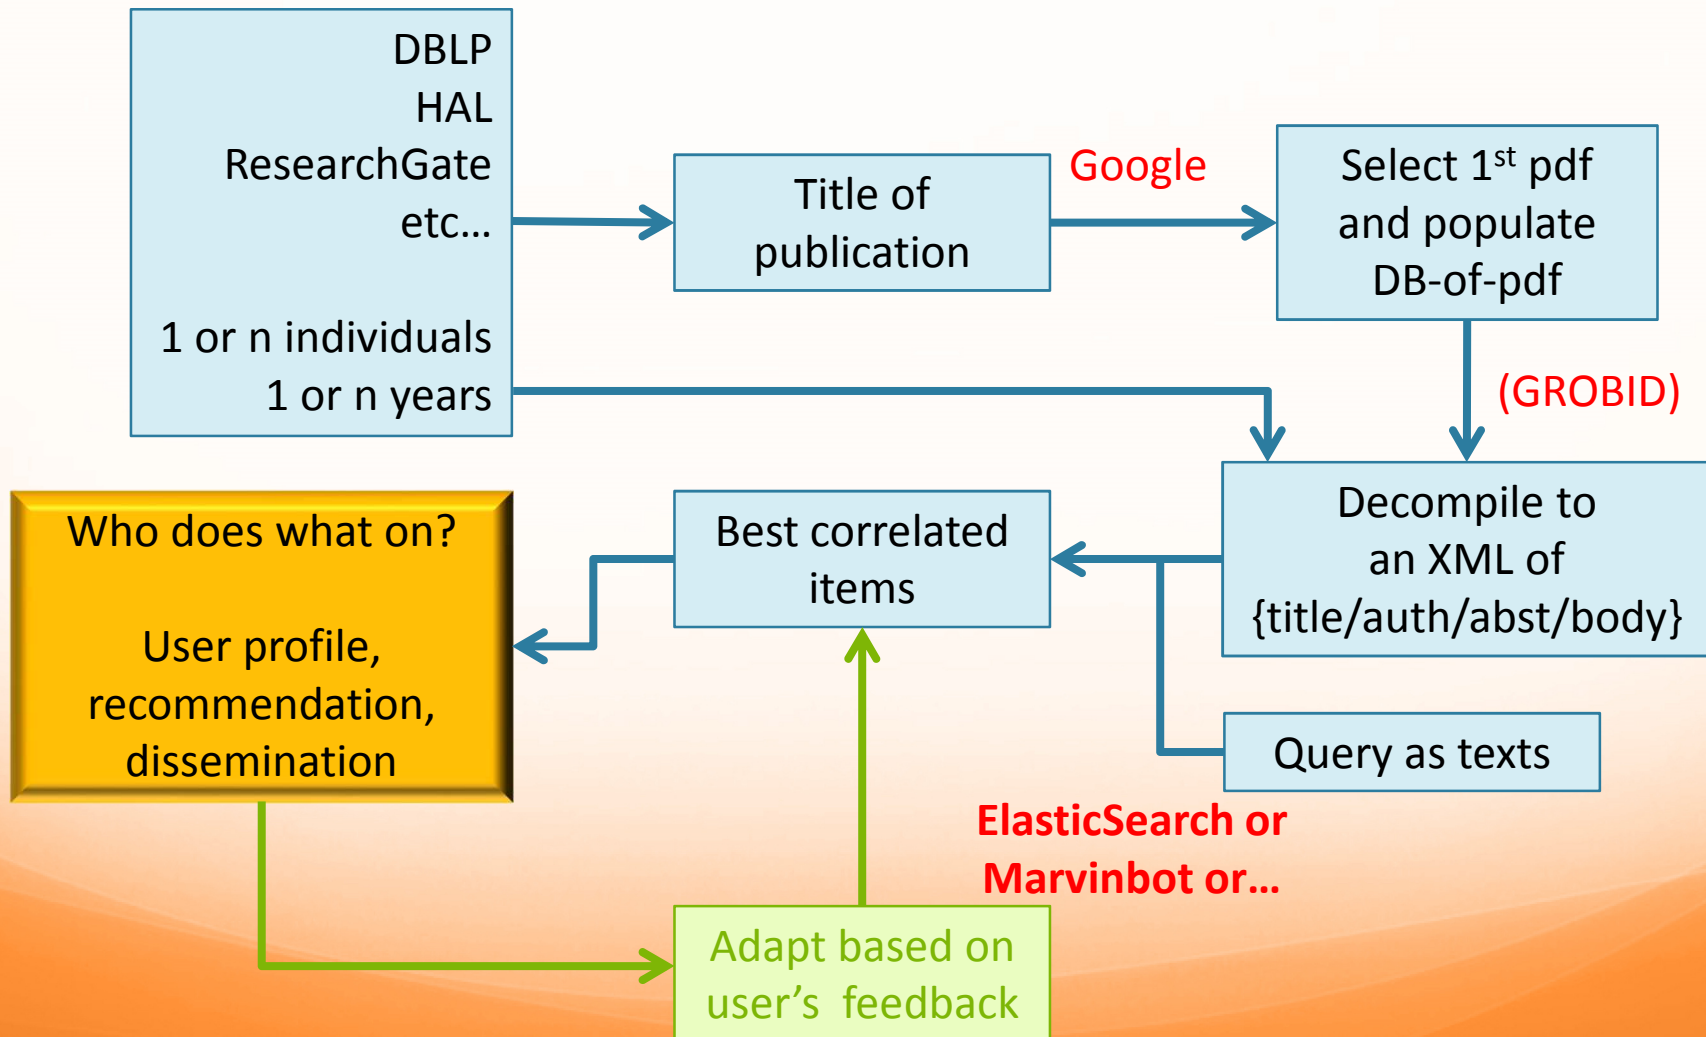

CominLabs

The logo graphic consists of several concentric, semi-circular lines that resemble a signal or a stylized 'L' shape. The lines are primarily grey, with two prominent orange lines that stand out. The lines are arranged in a way that they appear to emanate from a central point and spread outwards.

CominWeb

5 février 2015

William Dedzoe, Bertrand Le Marouille, Albert Benveniste

Site Web CominLabs

- Partie publique: classique
 - Le site est le seul rapport d'activité pour les projets
- Sites privés pour chaque projet avec services collaboratifs classiques
 - Forum, wiki
 - Entrepôt de données, etc
- L'ensemble forme CominWeb, une plateforme collaborative au-dessus de Liferay
- **Services avancés**

CominWeb research warehouse: competencies

CominWeb activity monitor

Difficultés

- Collecte des données
 - BD biblio pour tous les permanents de CominLabs (dans ou hors projet)
 - Flux d'information des projets (mail, ou...)
- Adéquation aux usages: surtout pour les flux d'information
- Qualité des algorithmes de big data sur de la recherche sémantique
- Comment impliquer l'utilisateur dans son dialogue avec l'outil?